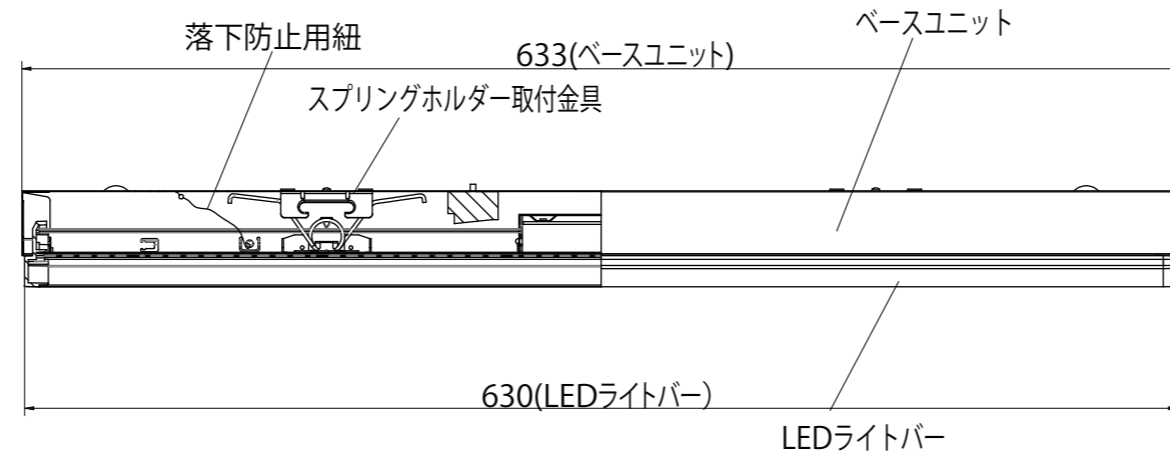

20W形ベースライト トラフ

Scale= 1/4

ボルトは器具内で指定寸法を超えないようにしてください。

Scale= 1/2

尺度 SCALE	1/4 1/2	単位 UNITS	mm	形式 MODEL	UL-06TS-50(E/S)
承認 APPVD.	2018.05.15		Ushikoshi	品名 TITLE	20W形ベースライト トラフ
検印 CHKD.	2018.05.15		Hukuoka	製図 DRAWN	2018.05.15 kajitani
				図番 DRWGNo.	BLT20-K18-0515