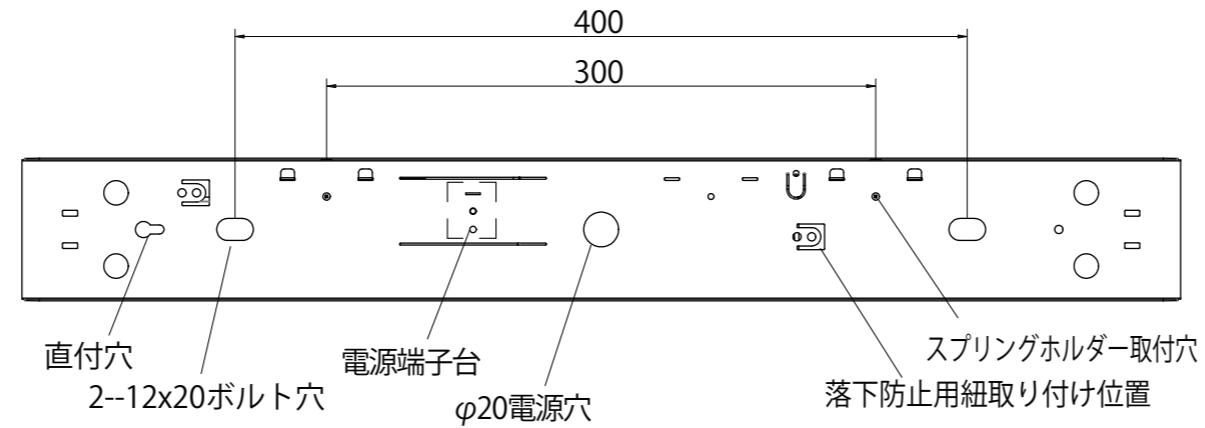

20W形ベースライト トラフ

Scale= 1/4

ボルトは器具内で指定寸法を超えないようにしてください。

Scale= 1/2

尺度 SCALE	1/4 1/2	単位 UNITS	mm	形式 MODEL	UL-06TS-50(E/S)
承認 APPVD.	2018.05.15		Ushikoshi	品名 TITLE	20W形ベースライト トラフ
検印 CHKD.	2018.05.15		Hukuoka	製図 DRAWN	2018.05.15 kajitani
				図番 DRWGNo.	BLT20-K18-0515