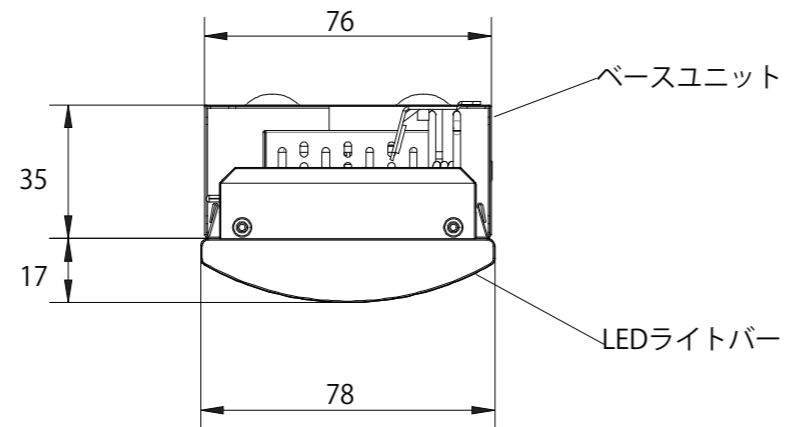

20W形ベースライト トラフ

Scale= 1/4

ボルトは器具内で指定寸法を超えないようにしてください。

Scale= 1/2

尺度 SCALE	1/4 1/2	単位 UNITS	mm	形式 MODEL	UL-06TS-50(E/S)
承認 APPVD.	2018.05.15		Ushikoshi	品名 TITLE	20W形ベースライト トラフ
検印 CHKD.	2018.05.15		Hukuoka	製図 DRAWN	2018.05.15 kajitani
				図番 DRWGNo.	BLT20-K18-0515