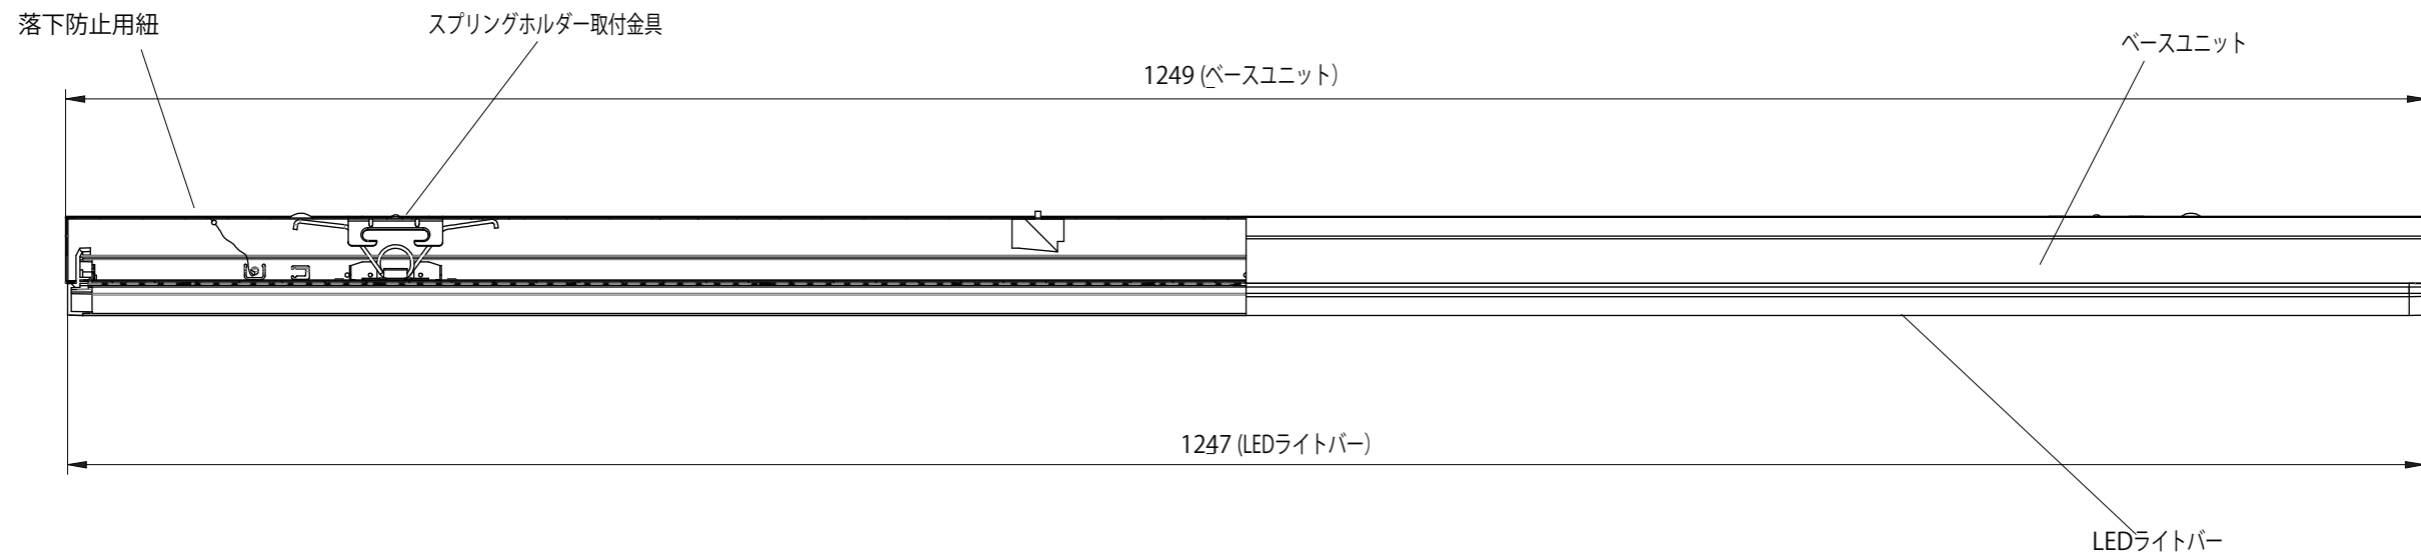

40W形ベースライト 逆富士

ボルトは器具内で指定寸法を超えないようにしてください。

尺度 SCALE	1/4 1/2	単位 UNITS	mm	形式 MODEL	UL-12GV-50(E/S/C)
承認 APPVD.	2018.05.15			品名 TITLE	40W形ベースライト 逆富士
検印 CHKD.	2018.05.15			製図 DRAWN	2018.05.15
				図番 DRWG No.	BLGF40-K18-0515