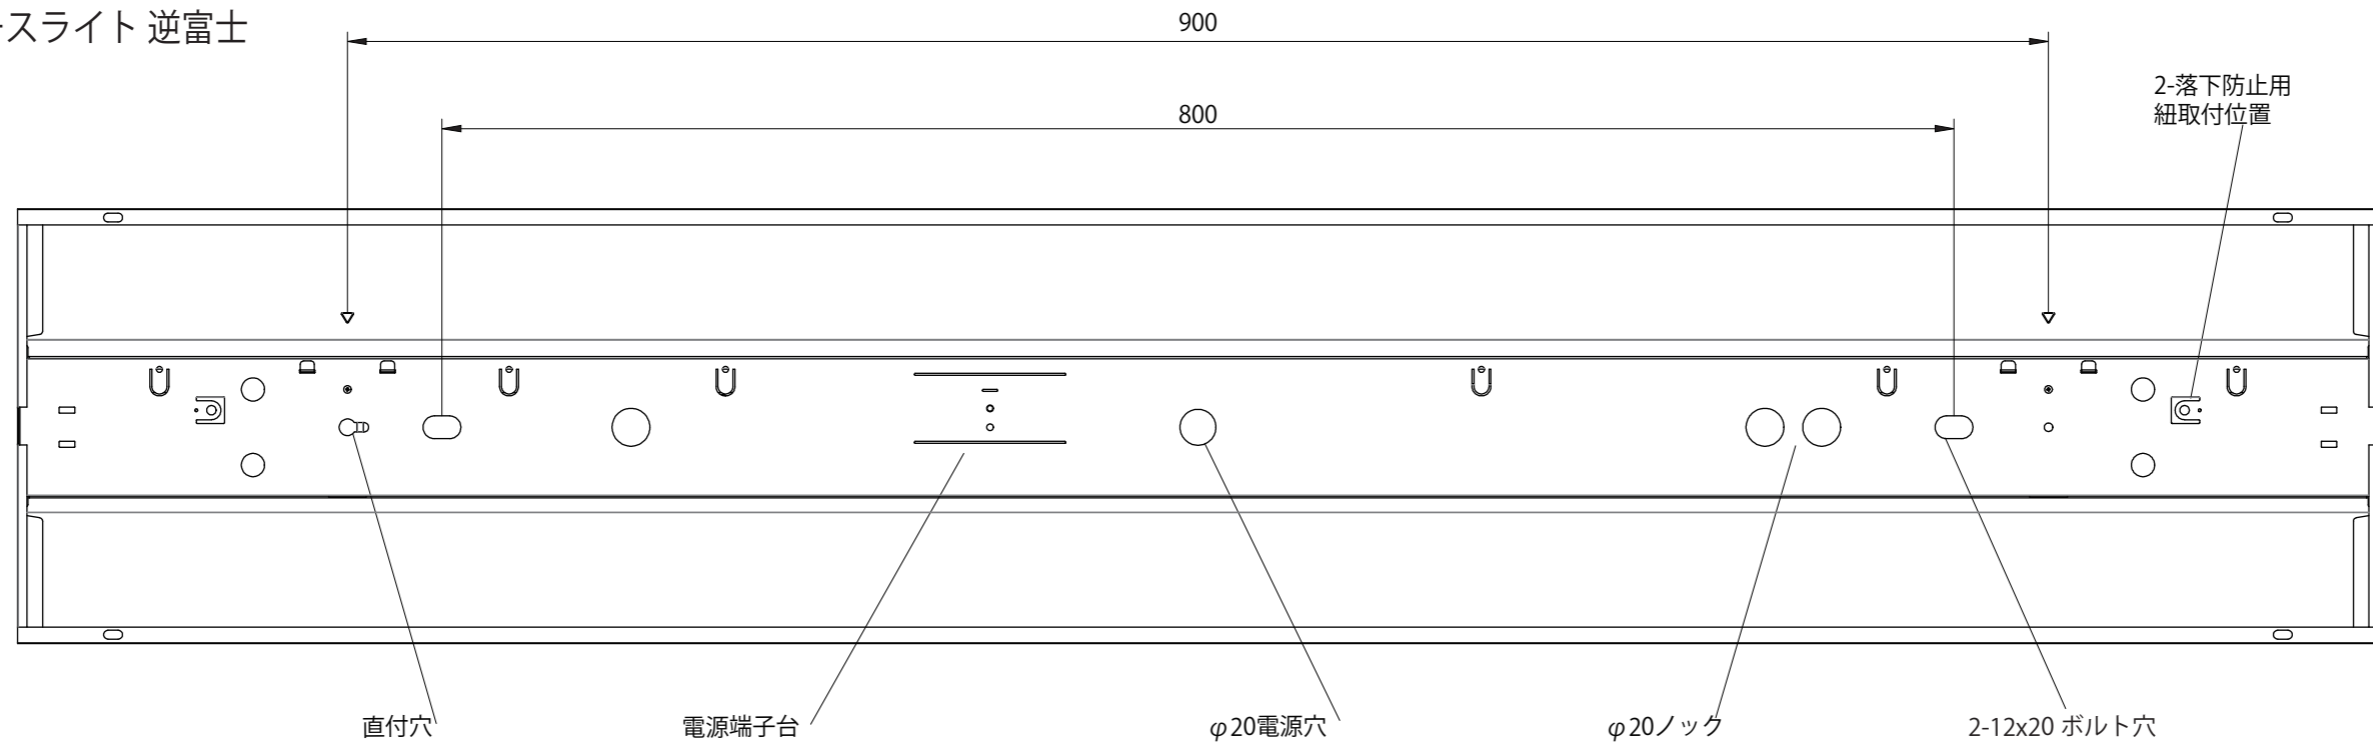

40W形ベースライト 逆富士

ボルトは器具内で指定寸法を超えないようにしてください。

尺度 SCALE	1/4 1/2	単位 UNITS	mm	形式 MODEL	UL-12GV-50(E/S/C)
承認 APPVD.	2018.05.15			品名 TITLE	40W形ベースライト 逆富士
検印 CHKD.	2018.05.15			製図 DRAWN	2018.05.15
				図番 DRWG No.	BLGF40-K18-0515