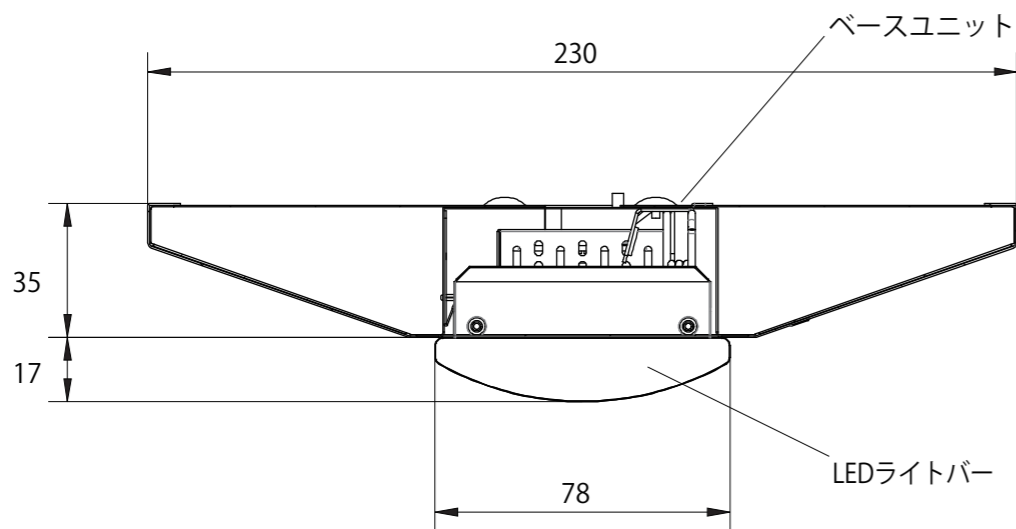

40W形ベースライト 逆富士

ボルトは器具内で指定寸法を超えないようにしてください。

尺度 SCALE	1/4 1/2	単位 UNITS	mm	形式 MODEL	UL-12GV-50(E/S/C)
承認 APPVD.	2018.05.15			品名 TITLE	40W形ベースライト 逆富士
検印 CHKD.	2018.05.15			製図 DRAWN	2018.05.15
				図番 DRWG No.	BLGF40-K18-0515