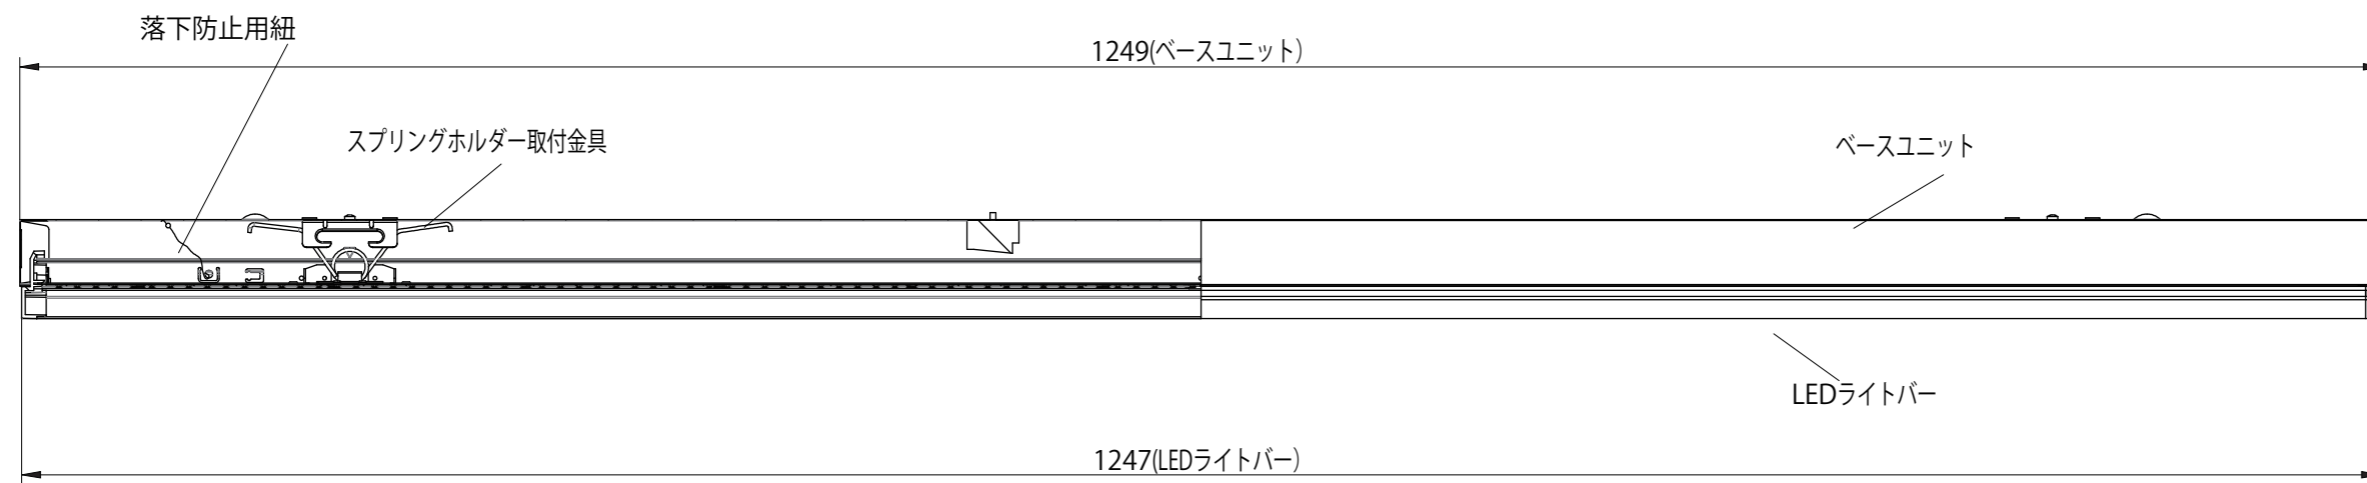

40W形ベースライト トラフ

ボルトは器具内で指定寸法を超えないようにしてください。

Scale=1/2

尺度 SCALE	1/4 1/2	単位 UNITS	mm	形式 MODEL	UL-12TS-50(E/S/C)
承認 APPVD.	2018.05.15		Ushikoshi	品名 TITLE	40W形ベースライト トラフ
検印 CHKD.	2018.05.15		Hukuoka	製図 DRAWN	2018.05.15
			kajitani	図番 DRWG No.	BLT40-K18-0515