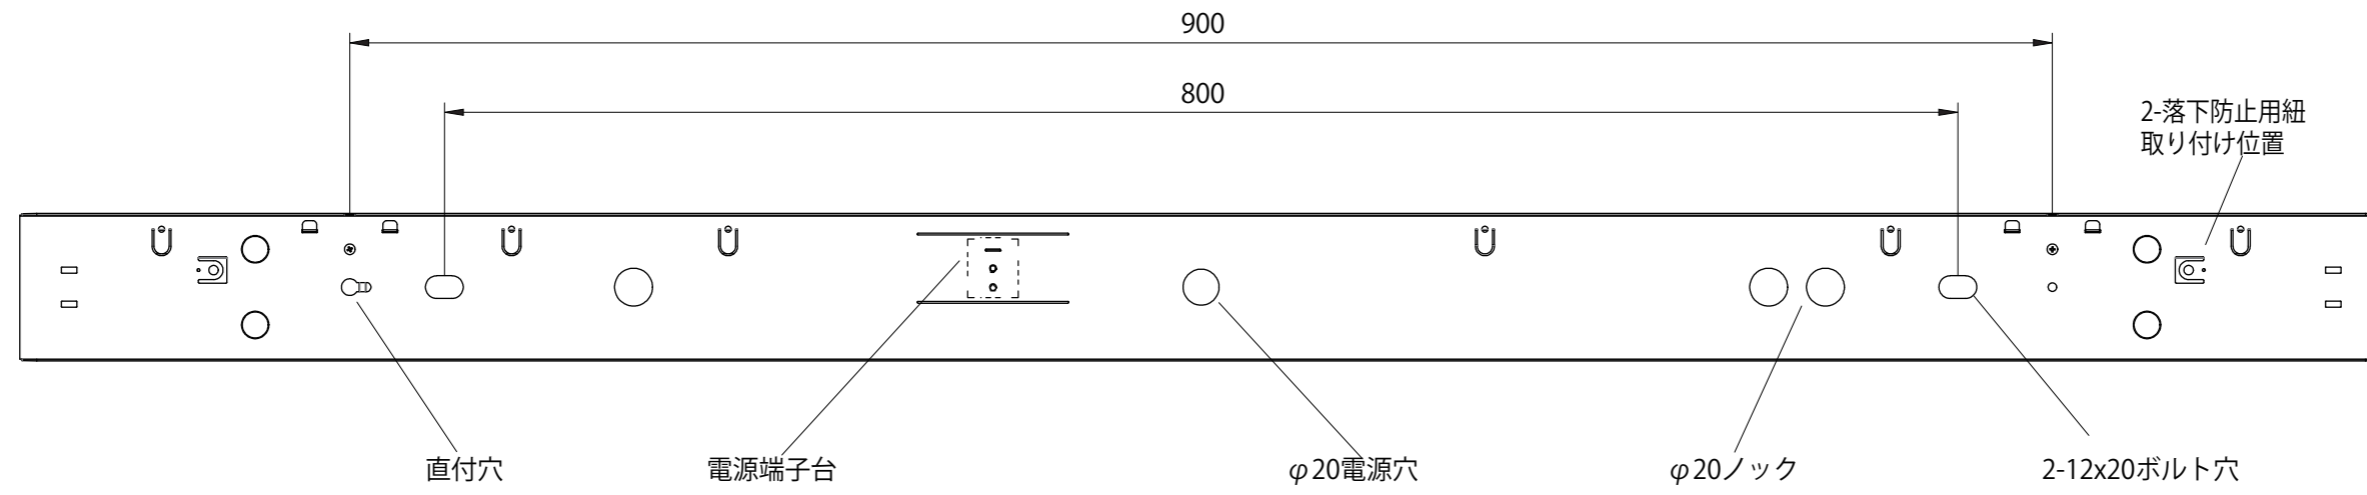

40W形ベースライト トラフ

ボルトは器具内で指定寸法を超えないようにしてください。

Scale=1/2

尺度 SCALE	1/4 1/2	単位 UNITS	mm	形式 MODEL	UL-12TS-50(E/S/C)
承認 APPVD.	2018.05.15		Ushikoshi	品名 TITLE	40W形ベースライト トラフ
検印 CHKD.	2018.05.15		Hukuoka	製図 DRAWN	2018.05.15
			kajitani	図番 DRWG No.	BLT40-K18-0515