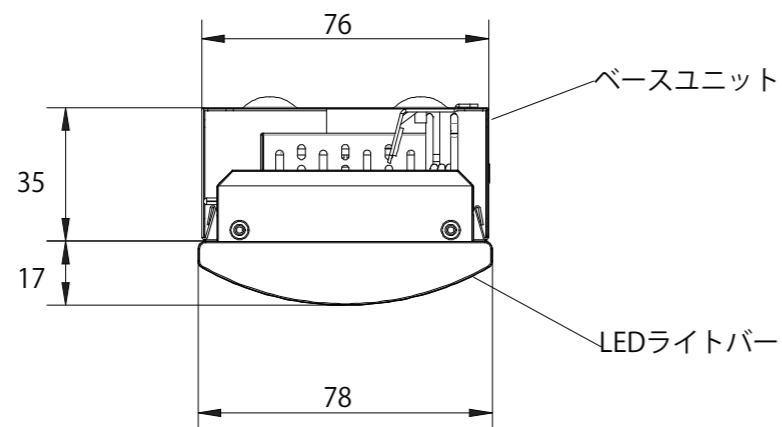

40W形ベースライト トラフ

ボルトは器具内で指定寸法を超えないようにしてください。

Scale=1/2

尺度 SCALE	1/4 1/2	単位 UNITS	mm	形式 MODEL	UL-12TS-50(E/S/C)
承認 APPVD.	2018.05.15		Ushikoshi	品名 TITLE	40W形ベースライト トラフ
検印 CHKD.	2018.05.15		Hukuoka	製図 DRAWN	2018.05.15
			kajitani	図番 DRWG No.	BLT40-K18-0515